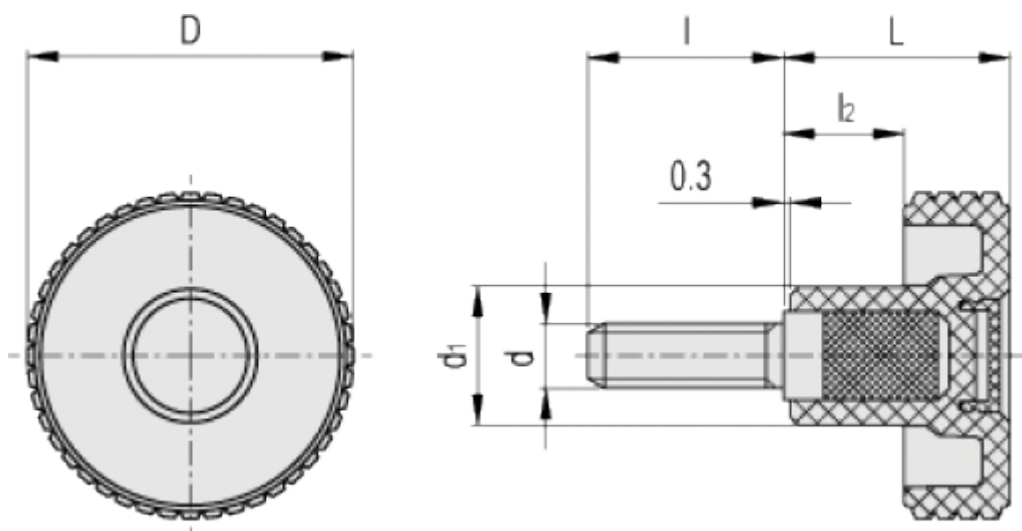

Varenummer: 23020342633

Beskrivelse: E+G Fingregreb MBT.30 p-M6x16-C3, Grå

Mål

| | |
|-----|--------|
| D | = 31 |
| d1 | = 15 |
| d6g | = M6 |
| L | = 24 |
| l | = 16 |
| l2 | = 11.5 |